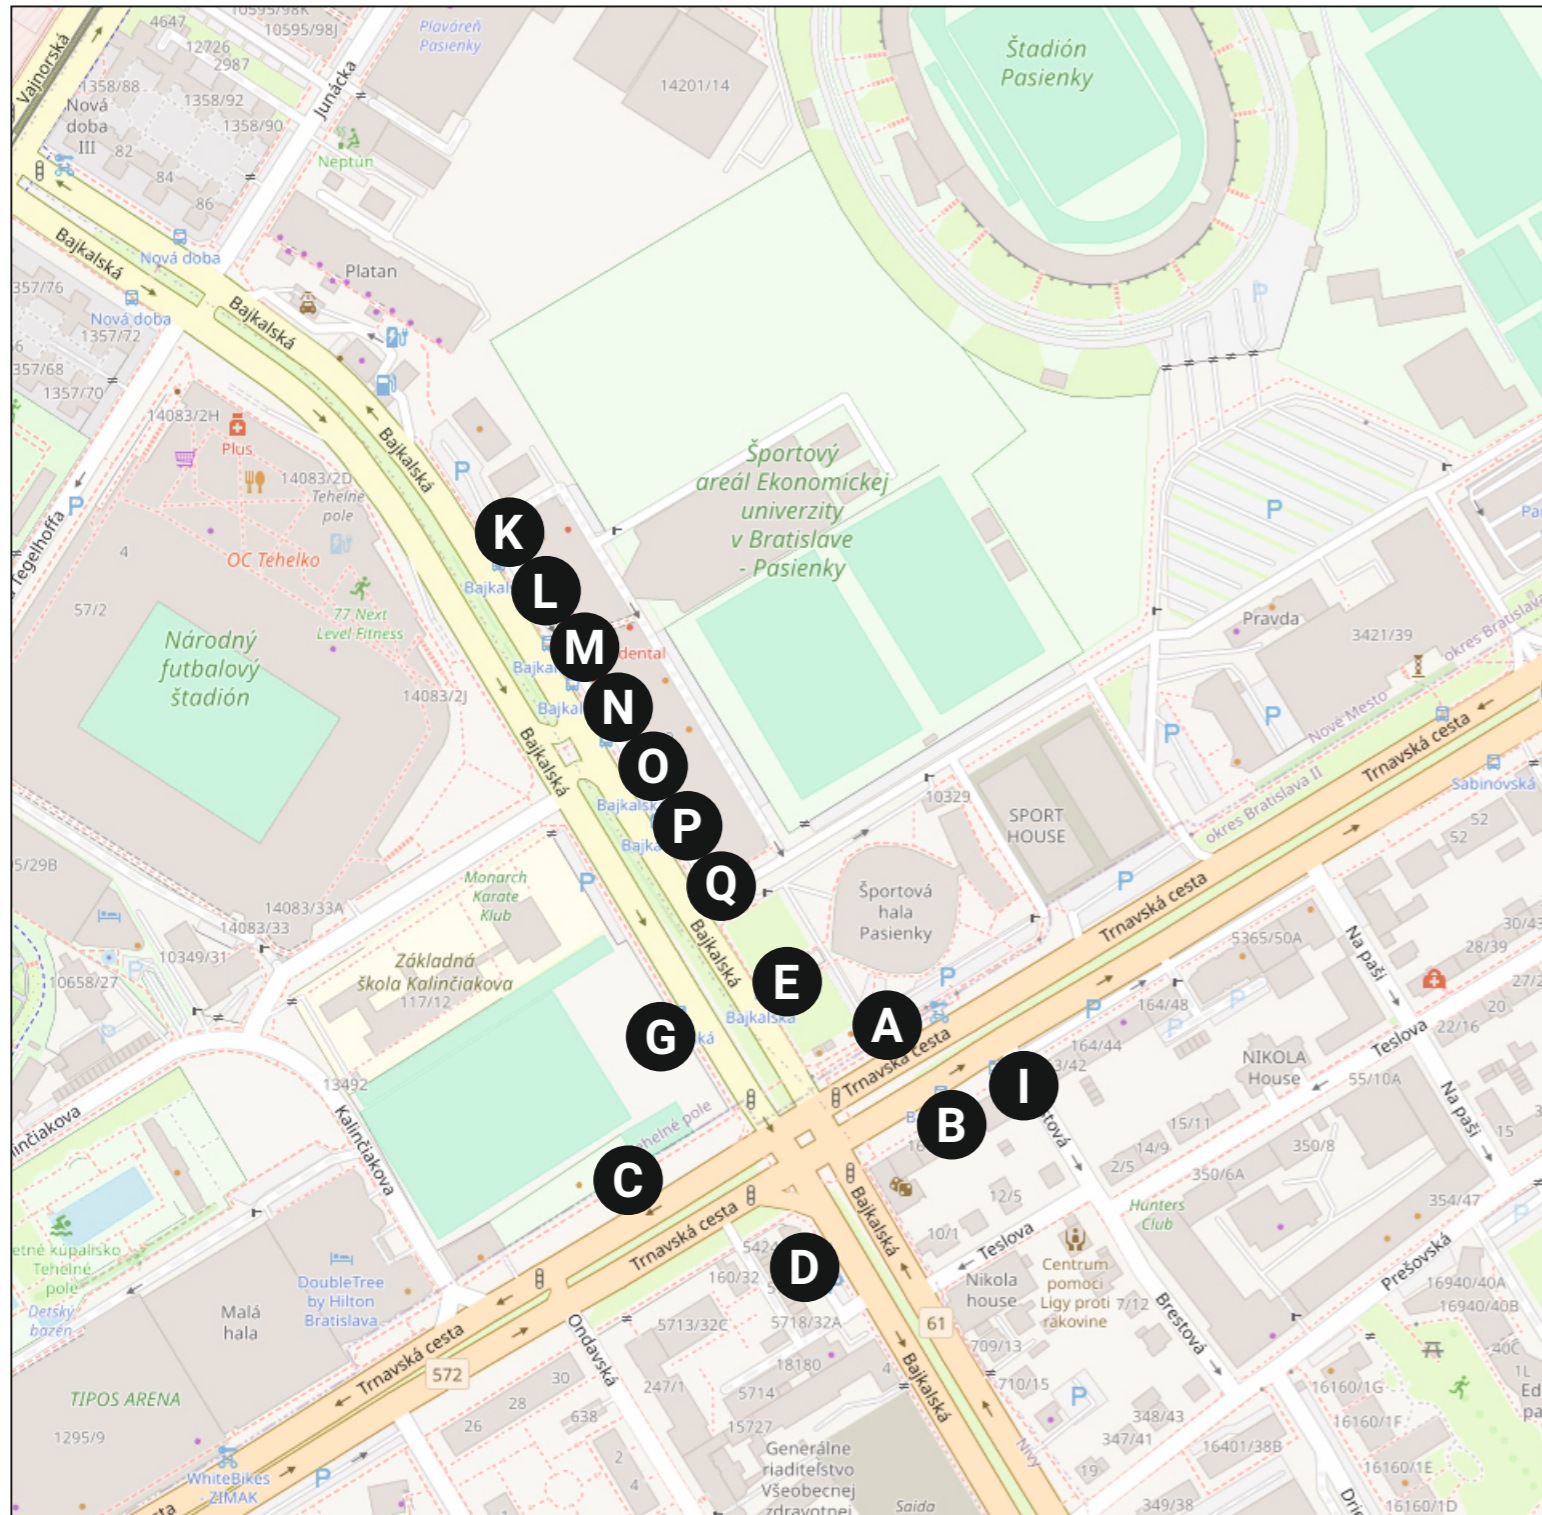

# ZASTÁVKA BAJKALSKÁ

## Bus stop Bajkalská

- nástupište **A** > Centrum, Hlavná stanica, Lamač, Kramáre  
39 53 60 61 63 163 N74
- nástupište **B** > Letisko/Airport, Trnávka, Vajnory  
39 53 60 61 63 163 N74
- nástupište **C** > Centrum  
78
- nástupište **D** > Podunajské Biskupice, Petržalka  
75 78 98 598 699
- nástupište **E** > Krasňany, Kukučínova  
75 98
- nástupište **G**/7 > Autobusová stanica / Bus station  
506 540 599 610 620 630 632
- nástupište **I** > Bernolákovo, Senec, Jelka  
598 605 609 622 699
- nástupište **K**/11 > Dunajská Streda  
🚌
- nástupište **L**/12 > Galanta, Sered'  
🚌
- nástupište **M**/13 > Pezinok, Trnava  
520 🚌
- nástupište **N** > Pezinok, Modra, Dol'any, Cífer  
506 540 599
- nástupište **O** > Ivanka pri Dunaji, Bernolákovo, Malinovo, Senec  
610 620 630
- nástupište **P** > Senec  
632
- nástupište **Q** občasná zastávka

BID 2024/11; Mapa: © prispievatelia OpenStreetMap + BID; 12/2024

**Infocentrum IDS BK**

denne od 08:00 do 18:00

🌐 [www.idsbk.sk](http://www.idsbk.sk) 📞 0948 102 102 📄 [idsbk.sk](http://idsbk.sk)

**Dopravcovia v IDS BK**

**Cestujete s podporou**

**Organizátor IDS BK**