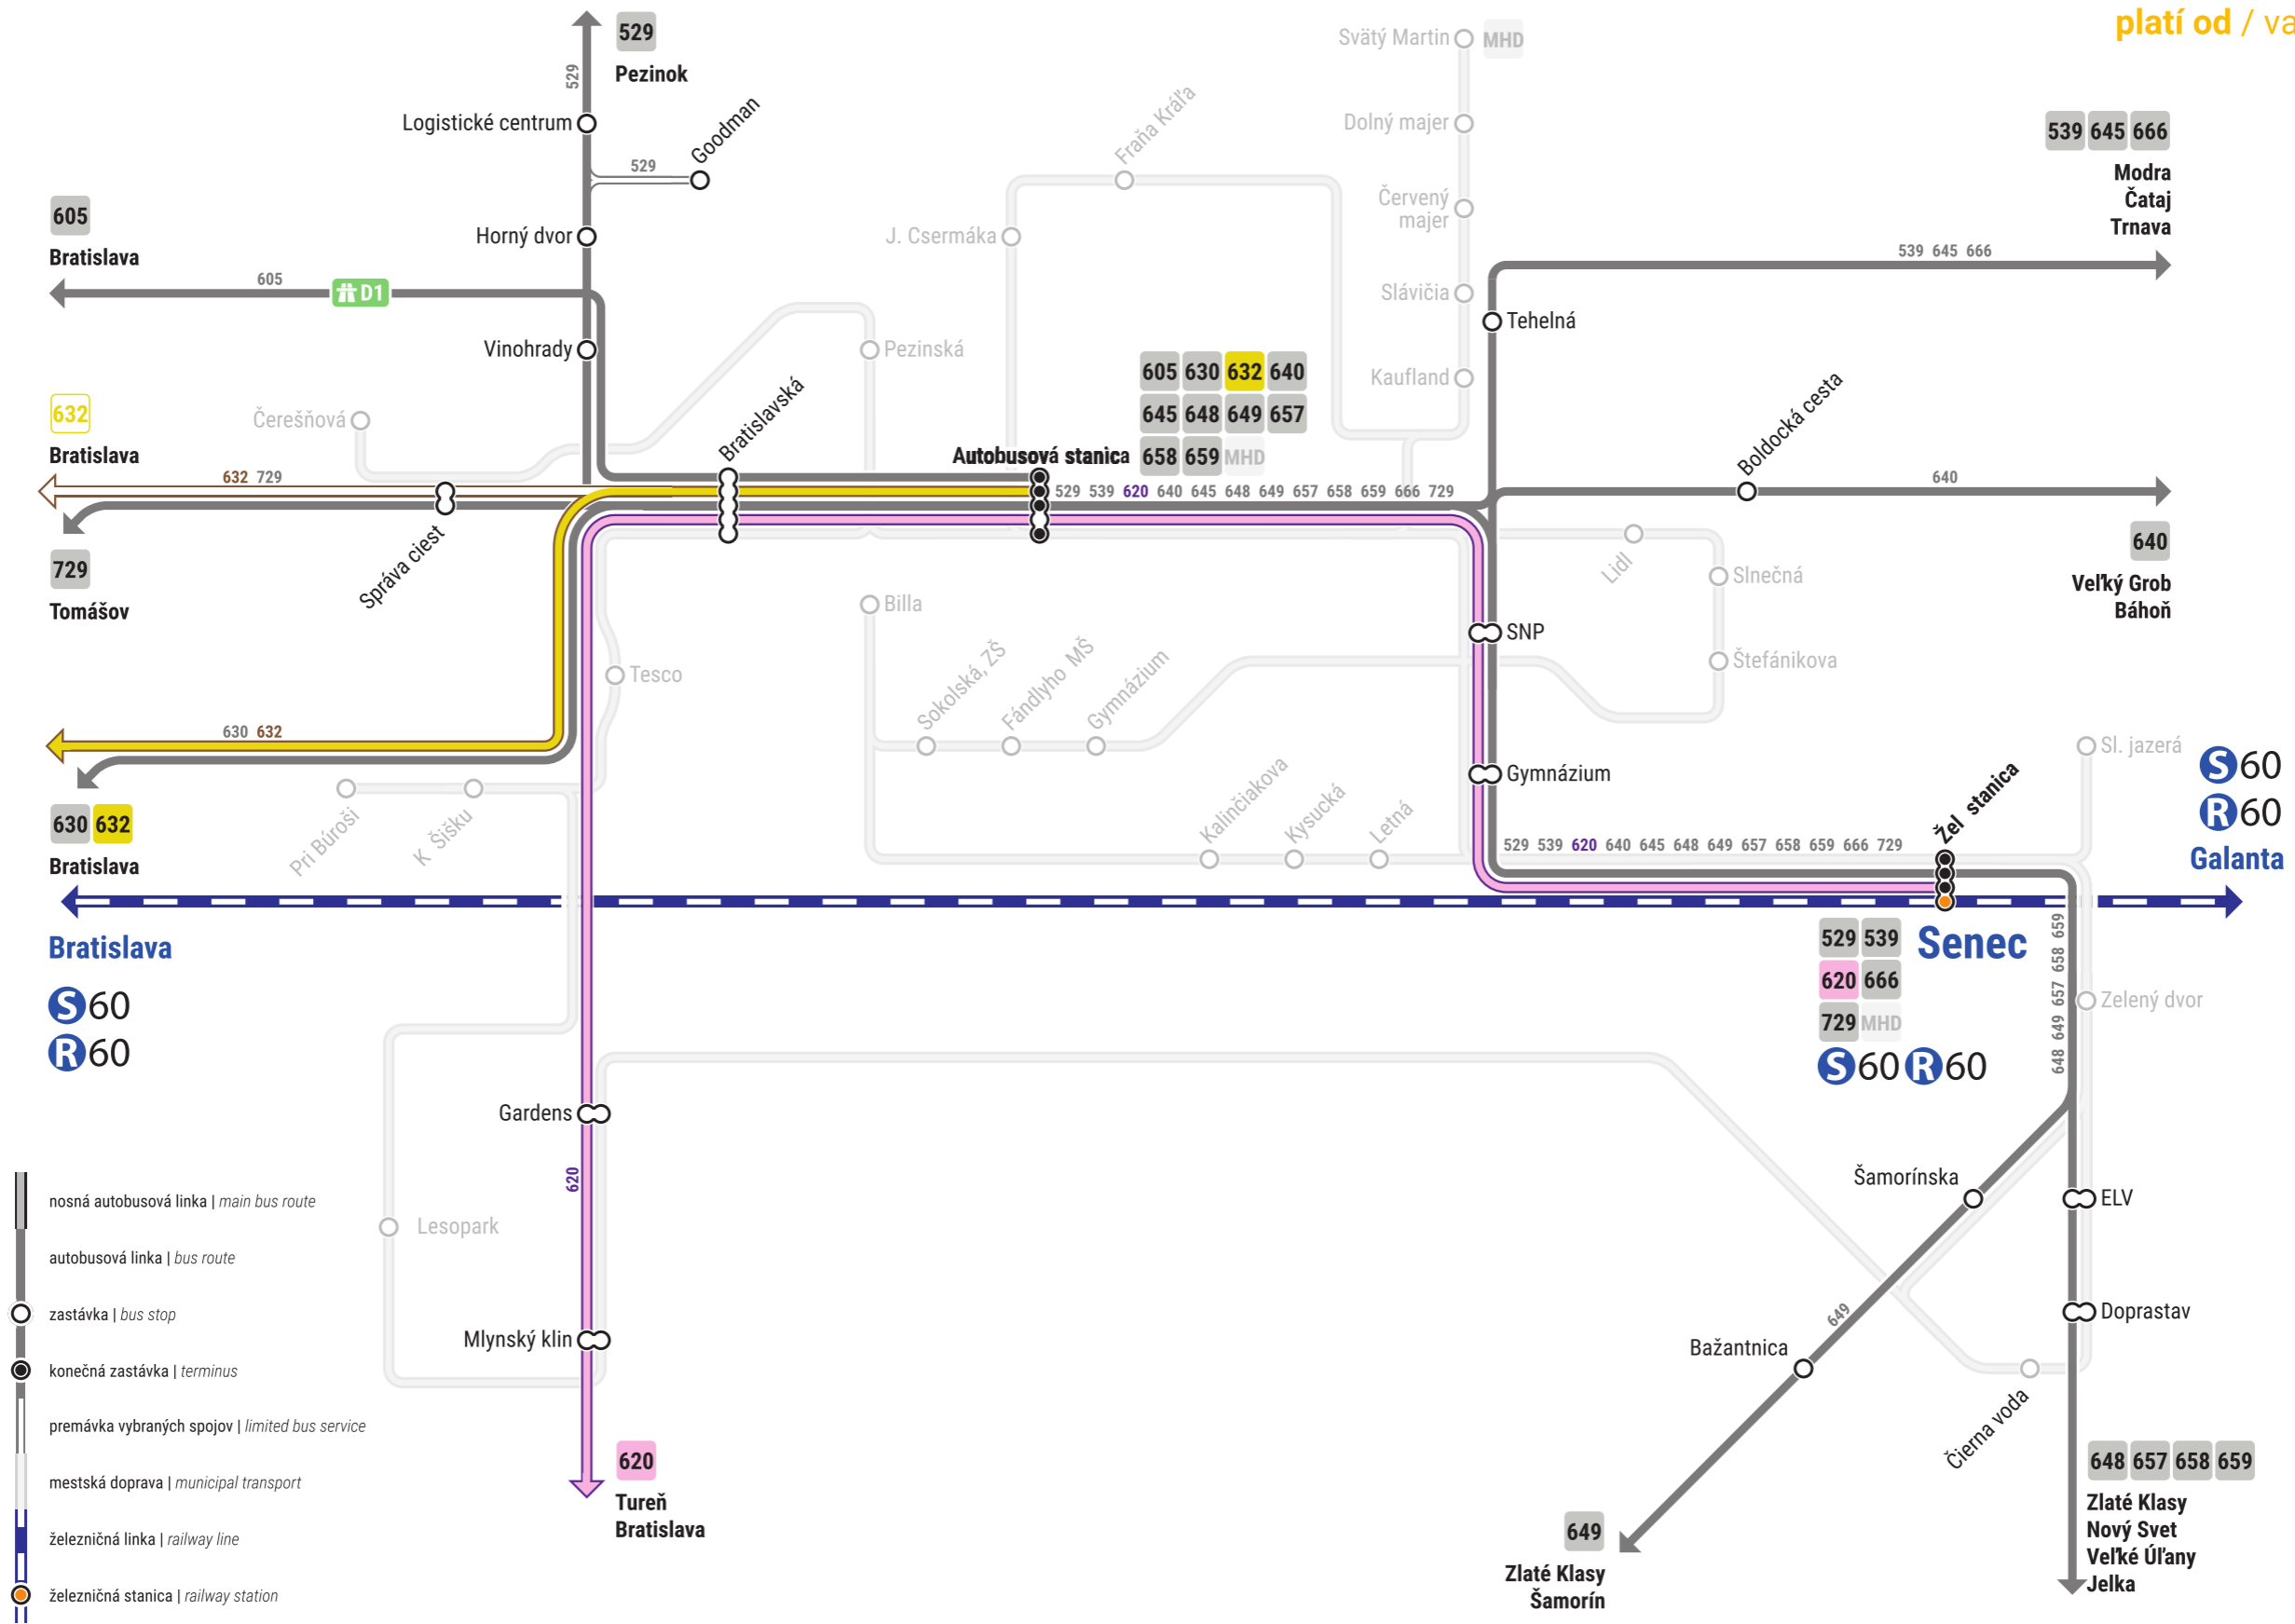

platí od / valid from: 01. 04. 2025

- nosná autobusová linka | main bus route
- autobusová linka | bus route
- zastávka | bus stop
- konečná zastávka | terminus
- premávka vybraných spojov | limited bus service
- mestská doprava | municipal transport
- železničná linka | railway line
- železničná stanica | railway station

Infocentrum IDS BK denne od 08:00 do 18:00

www.idsbk.sk 0948 102 102 [idsbk.sk](https://www.facebook.com/idsbk.sk)

Dopravcovia v IDS BK

Cestujete s podporou

Organizátor IDS BK