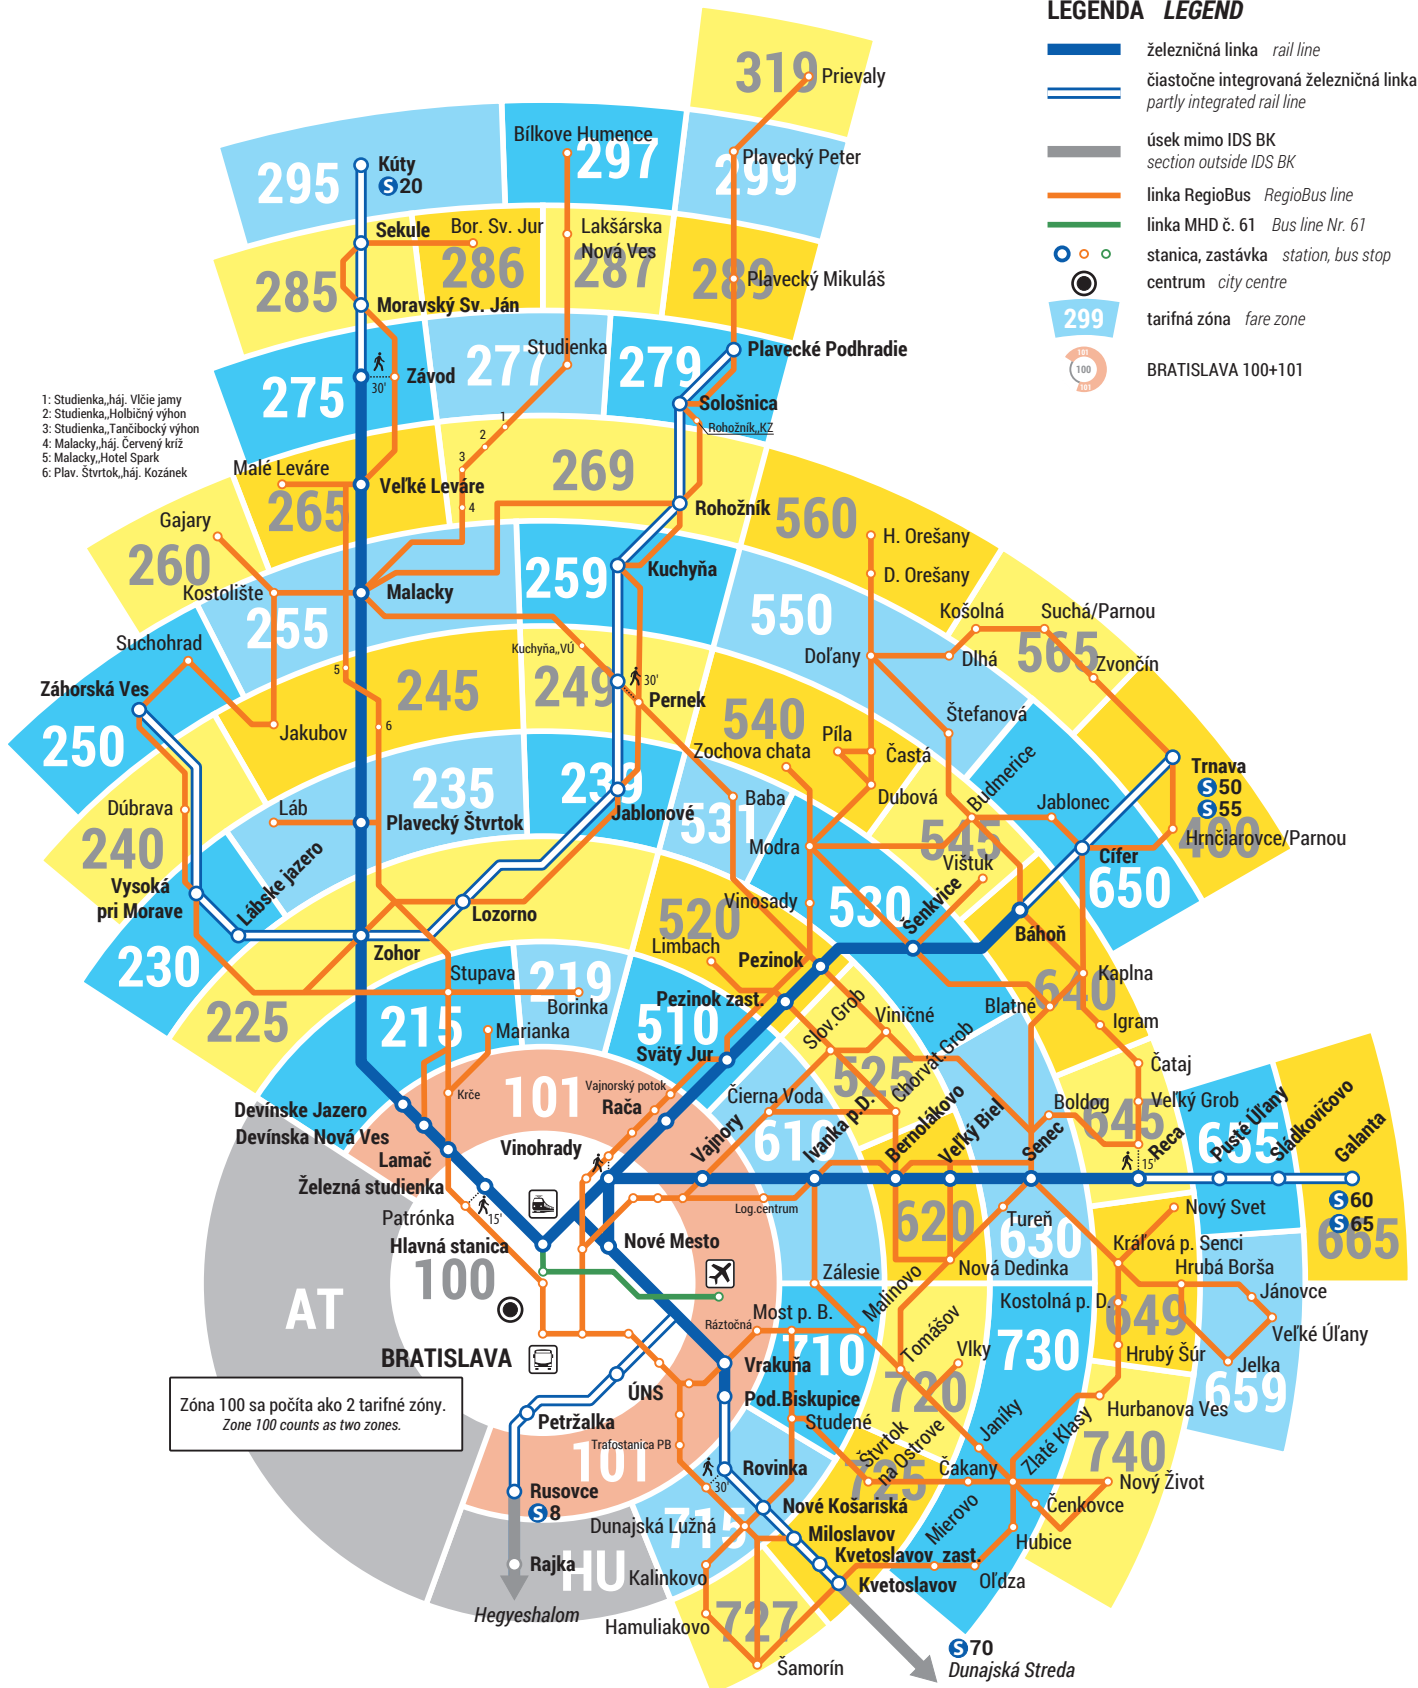

stav state : 07/2021

LEGENDA / LEGEND

- železničná linka / rail line
- čiastočne integrovaná železničná linka / partly integrated rail line
- úsek mimo IDS BK / section outside IDS BK
- linka RegioBus / RegioBus line
- linka MHD č. 61 / Bus line Nr. 61
- stanica, zastávka / station, bus stop
- centrum / city centre
- 299 / tarifná zóna / fare zone
- 100 101 / BRATISLAVA 100+101

Zóna 100 sa počíta ako 2 tarifné zóny.
Zone 100 counts as two zones.

BID 2021/23

www.idsbk.sk

Infocentrum IDS BK denne od 08:00 do 18:00

www.idsbk.sk 0948 102 102 idsbk.sk

Dopravcovia v IDS BK:

Organizátor IDS BK