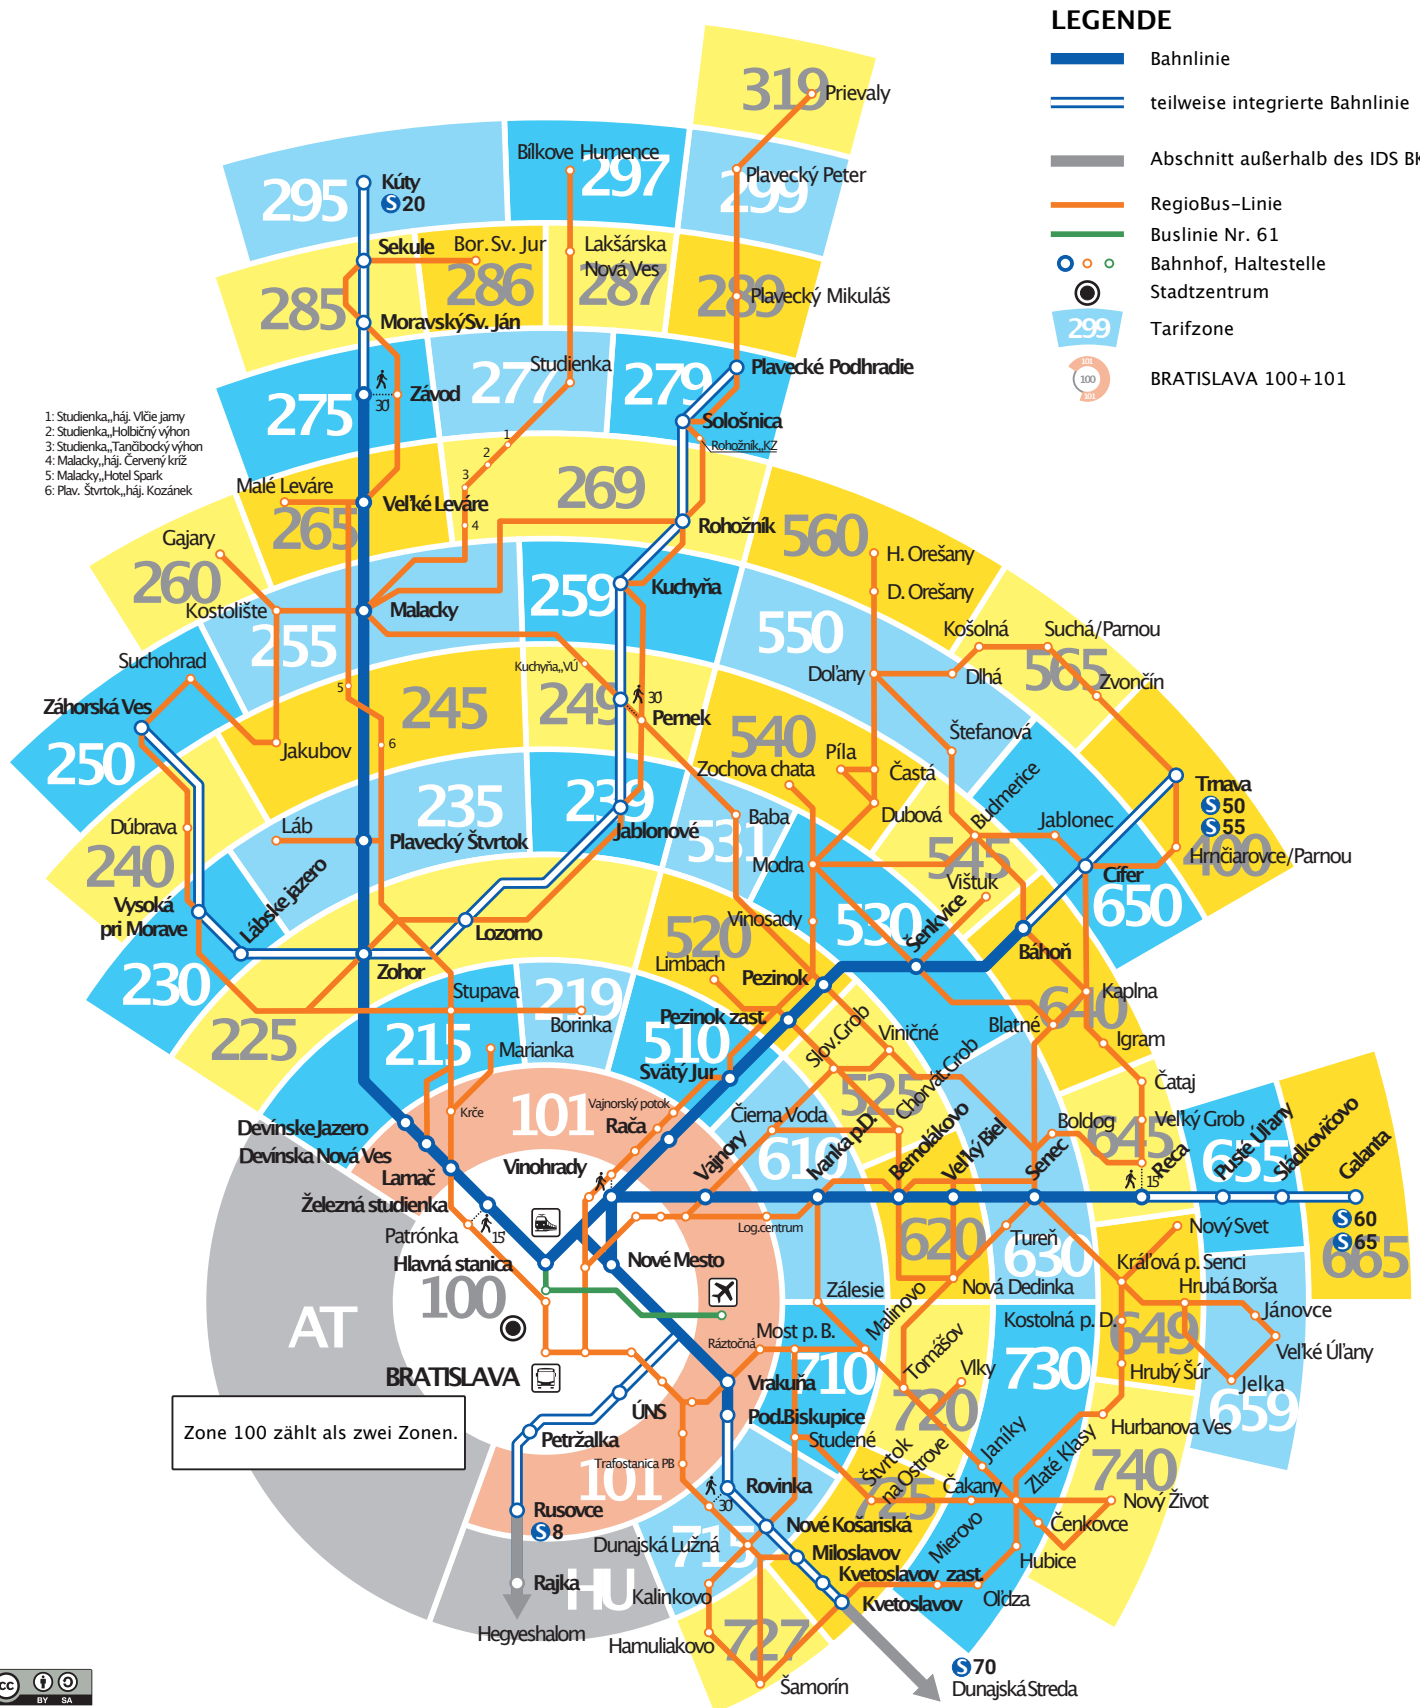

gültig ab: 01.07.2021

1. **LEGENDE**
2. Bahnlinie
   - teilweise integrierte Bahnlinie
   - Abschnitt außerhalb des IDS BK
   - RegioBus-Linie
   - Buslinie Nr. 61
   - Bahnhof, Haltestelle
   - Stadtzentrum
   - Tarifzone
   - BRATISLAVA 100+101

Einzelfahrkarte für 1 Person

Papierfahrkarte

E-Ticket

Gültigkeit	Icon	normal	ermäßigt	normal	ermäßigt
2 Regio oder 100+101	🕒 30'	0,90 €	0,45 €	0,81 €	0,41 €
3*	🕒 60'	1,30 €	0,65 €	1,18 €	0,59 €
4*	🕒 60'	1,70 €	0,85 €	1,49 €	0,75 €
5*	🕒 90'	2,10 €	1,05 €	1,86 €	0,93 €
6*	🕒 90'	2,50 €	1,25 €	2,23 €	1,12 €
7*	🕒 120'	2,80 €	1,40 €	2,48 €	1,24 €
8*	🕒 120'	3,00 €	1,50 €	2,68 €	1,34 €
9*	🕒 150'	3,40 €	1,70 €	3,01 €	1,51 €
10*	🕒 150'	3,70 €	1,85 €	3,35 €	1,68 €
alle Zonen	🕒 180'	4,10 €	2,05 €	3,68 €	1,84 €
100+101	🕒 24h	4,00 €	2,00 €	3,70 €	1,85 €
alle Zonen	🕒 24h	6,90 €	3,45 €	6,30 €	3,15 €
100+101	🕒 72h	9,00 €	4,50 €	8,20 €	4,10 €
100+101	🕒 168h			12,00 €	6,00 €

* Zone 100 zählt als zwei Zonen.

🎒 Gepäck, Hund, Fahrrad

Kartenzahlung

gilt nur für die Linien 1-212, X1-X99 und N1-N99

Einzelfahrt	1,00 €	Erstes Umsteigen innerhalb von 45 Minuten	0,00 €	Tageslimit	4,00 €
📱	Halten Sie Ihre kontaktlose Bankkarte oder Ihr mobiles Gerät zu Beginn jeder Fahrt an den Terminal. Das Tageslimit bezieht sich auf Fahrten zwischen 0:00 und 23:59 Uhr.				
👤	Personen über 18 Jahren	👤	Kind 6-15,99 Jahre; Jugendlicher 16-17,99 Jahre Student 18-25,99 mit Studentenausweis Rentner ab 60 Jahren mit gültigem Ausweis Person ab 62 Jahren, Person mit Behindertenausweis oder Begleitperson		
🕒	zeitliche Gültigkeit (min/h)				
🚆	Umsteigeticket	🕒	Zonengültigkeit (Anzahl der Zonen ab der Entwertung oder angegebene Zonen)		

Infocentrum IDS BK
denne od 08:00 do 18:00
www.idsbk.sk 0948 102 102 idsbk.sk

Dopravcovia v IDS BK
DOPRAVNÝ PODNIK BRATISLAVA
arriva

Cestujete s podporou
BRATISLAVA

MINISTERSTVO
DOPRAVY A VÝSTAVBY
SLOVENSKEJ REPUBLIKY

Organizátor IDS BK
BRATISLAVSKÁ
INTEGROVANÁ DOPRAVA